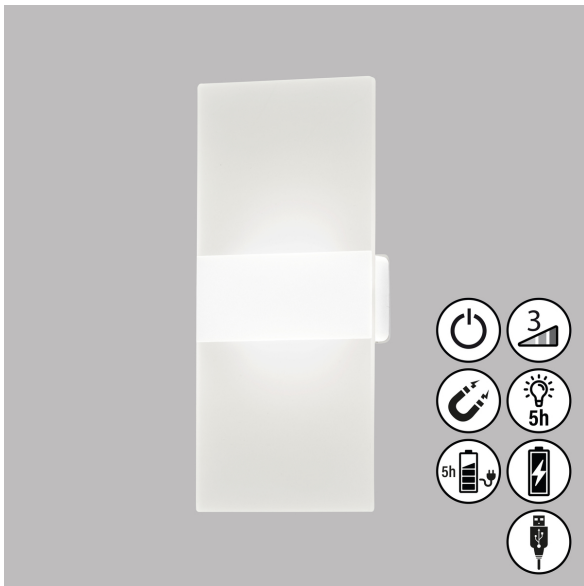

Wandleuchte, Magnet Magnetic | weiß matt

PRODUKT IM SHOP ANSCHAUEN

GTIN	4052231300738
Modell	Magnetic
Artikelart	Wandleuchte
Artikeltyp	Magnet
Hauptmaterial	Metall
Bereich	Innenleuchte
Hauptfarbe	weiß
Hauptoberfläche	matt
Abmessung Breite	9,60 cm
Abmessung Höhe	22,50 cm
Ausladung Wand	3,80 cm
Höheneinstellbar	nein
Nettogewicht	0,39 kg
Brennstelle 1 - Anzahl	1 Stück
Brennstelle 1 - Fassung	LED
Brennstelle 1 - Lebensdauer	30000 h
Brennstelle 1 - Leuchtmittel	inkl.
Brennstelle 1 - Wattage	2,0 Watt
Lichtstrom	250 lm
Lichtfarbe	3000K
Volt	0005 Volt
Akkubetrieb	ja
Batteriedaten Leuchte	2x Gerätebatterie 18650 2200mAh 3,7V (Betrieb der Leuchte)
Akku-Ladedauer	Ladezeit ca. 5 Stunden (deaktiviert) Stunden
Leuchtdauer	Minimal 4 Stunden / Maximal 22 Stunden (beim Laden nutzbar) Stunden
Solar	nein
USB	USB-C
Schutzart	IP20
Schutzklasse	3
Versandzustand	montiert
modular/nicht modular	Artikel kpl.