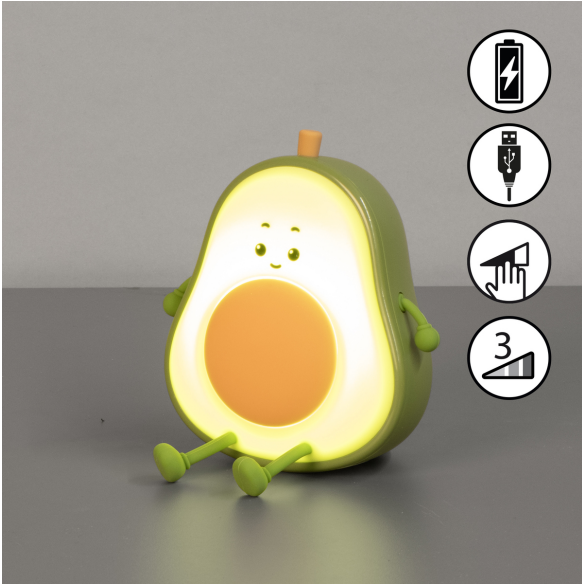

Tischleuchte, Nachtleuchte, Bobi | grün

[PRODUKT IM SHOP ANSCHAUEN](#)

GTIN	4052231508646
Modell	Bobi
Artikelart	Tischleuchte
Artikeltyp	Nachtleuchte
Hauptmaterial	Silikon
Bereich	Innenleuchte
Hauptfarbe	grün
Länge	11,00 cm
Abmessung Breite	9,50 cm
Abmessung Höhe	13,50 cm
Höheneinstellbar	nein
Nettogewicht	0,15 kg
Brennstelle 1 - Anzahl	1 Stück
Brennstelle 1 - Fassung	LED
Brennstelle 1 - Lebensdauer	20000 h
Brennstelle 1 - Leuchtmittel	inkl.
Brennstelle 1 - Wattage	0,4 Watt
Lichtstrom	39 lm
Lichtfarbe	3000K
Volt	0005 Volt
Dimmbarkeit	mit Touch und Schalter ON / OFF in 3 Stufen dimmbar
Akkubetrieb	ja
Batteriedaten Leuchte	1x Gerätebatterie 18650 1200mAh 3,7V (Betrieb der Leuchte)
Akku-Ladedauer	ca. 3,5 Stunden (deaktiviert) Stunden
Leuchtdauer	Mindestens 11 Stunden / Maximal 73 Stunden (je nach Helligkeit) Stunden
Solar	nein
USB	USB
Schutzart	IP20
Schutzklasse	3
Versandzustand	montiert
modular/nicht modular	Artikel kpl.
WEEE Reg.:	DE42101986
Preis	29,90 €