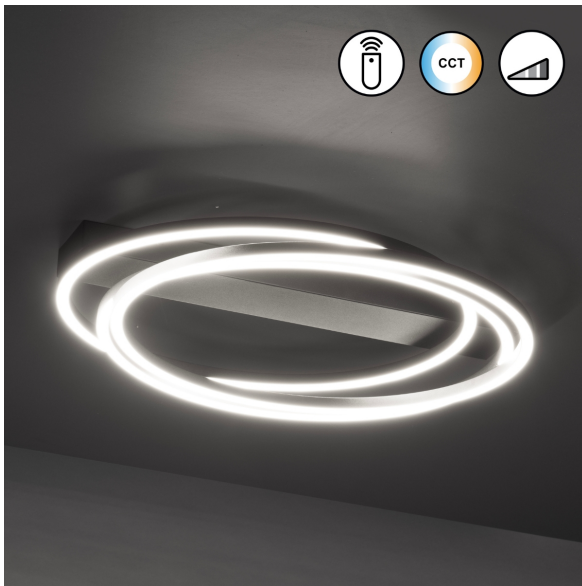

Deckenleuchte, Kiku | sandschwarz

[PRODUKT IM SHOP ANSCHAUEN](#)

GTIN	4003694215299
Modell	Kiku
Artikelart	Deckenleuchte
Hauptmaterial	Metall
Bereich	Innenleuchte
Hauptfarbe	sandschwarz
Ausladung Decke	8,50 cm
Durchmesser	56,00 cm
Höheneinstellbar	nein
Nettogewicht	2,10 kg
Brennstelle 1 - Anzahl	1 Stück
Brennstelle 1 - Fassung	LED
Brennstelle 1 - Lebensdauer	20000 h
Brennstelle 1 - Leuchtmittel	inkl.
Brennstelle 1 - Wattage	44,0 Watt
Lichtstrom	6600 lm
Lichtfarbe	2700K - 6500K
Volt	0230 Volt
Funktion	tunable white (cct) stufenlos einstellbar
Dimmbarkeit	mit Fernbedienung stufenlos dimmbar
Akkubetrieb	nein
Fernbedienung	inkl. Fernbedienung
Solar	nein
Schutzart	IP20
Schutzklasse	2
Versandzustand	montiert
modular/nicht modular	Artikel kpl.
WEEE Reg.:	DE86577588
Preis	289,99 €