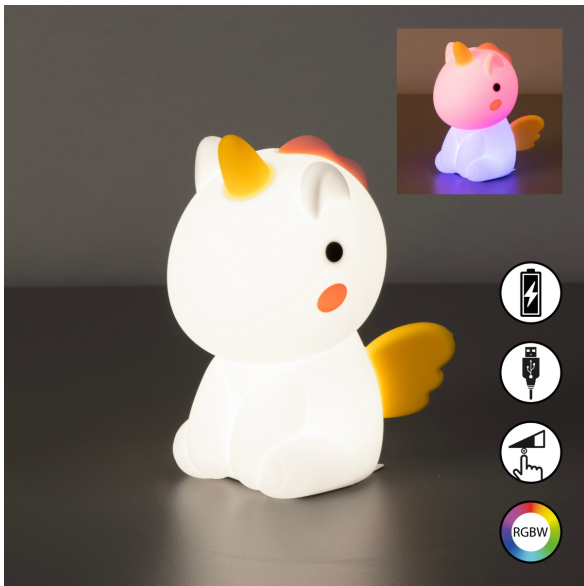

Nachtleuchte, Emily| weiß

PRODUKT IM SHOP ANSCHAUEN

GTIN	4052231504396
Modell	Emily
Artikelart	Tischleuchte
Artikeltyp	Nachtleuchte
Hauptmaterial	Silikon
Bereich	Innenleuchte
Hauptfarbe	weiß
Länge	10,50 cm
Abmessung Breite	8,00 cm
Abmessung Höhe	14,00 cm
Höheneinstellbar	nein
Nettogewicht	0,16 kg
Brennstelle 1 - Anzahl	1 Stück
Brennstelle 1 - Fassung	LED
Brennstelle 1 - Lebensdauer	20000 h
Brennstelle 1 - Leuchtmittel	inkl.
Brennstelle 1 - Wattage	0,6 Watt
Lichtstrom	60 lm
Lichtfarbe	3000K
Volt	0005 Volt
Funktion	RGB einstellbar
Dimmbarkeit	mit Touch und Schalter ON / OFF dimmbar
Akkubetrieb	ja
Batteriedaten Leuchte	1x Gerätebatterie 18650 1200mAh 3,7V (Betrieb der Leuchte)
Akku-Ladedauer	deaktiviert ca. 3 Stunden (beim Laden benutzbar) Stunden
Leuchtdauer	Mindestens ca. 8 Stunden / Maximal 45 Stunden (je nach Helligkeit) Stunden
Solar	nein
USB	USB
Schutzart	IP20
Schutzklasse	3
Versandzustand	montiert
modular/nicht modular	Artikel kpl.
WEEE Reg.:	DE42101986
Preis	29,90 €