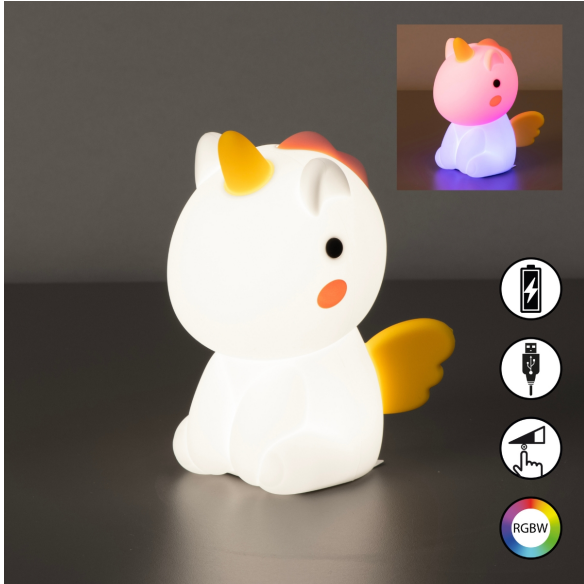

Silikon Nachtleuchte, Emily| weiß

[PRODUKT IM SHOP ANSCHAUEN](#)

GTIN	4052231504396
Modell	Unicorno
Artikelart	Tischleuchte
Artikeltyp	Nachtleuchte
Hauptmaterial	Silikon
Bereich	Innenleuchte
Hauptfarbe	weiß
Länge	10,50 cm
Abmessung Breite	8,00 cm
Abmessung Höhe	14,00 cm
Höheneinstellbar	nein
Nettogewicht	0,16 kg
Brennstelle 1 - Anzahl	1 Stück
Brennstelle 1 - Fassung	LED
Brennstelle 1 - Lebensdauer	20000 h
Brennstelle 1 - Leuchtmittel	inkl.
Brennstelle 1 - Wattage	0,6 Watt
Lichtstrom	60 lm
Lichtfarbe	3000K
Volt	0005 Volt
Funktion	RGB einstellbar
Dimmbarkeit	mit Touch und Schalter ON / OFF dimmbar
Akkubetrieb	ja
Batteriedaten Leuchte	1x Gerätebatterie 18650 1200mAh 3,7V (Betrieb der Leuchte)
Akku-Ladedauer	deaktiviert ca. 3 Stunden (beim Laden benutzbar) Stunden
Leuchtdauer	Mindestens ca. 8 Stunden / Maximal 45 Stunden (je nach Helligkeit) Stunden
Solar	nein
USB	USB
Schutzart	IP20
Schutzklasse	3
Versandzustand	montiert
modular/nicht modular	Artikel kpl.
WEEE Reg.:	DE42101986
Preis	29,90 €