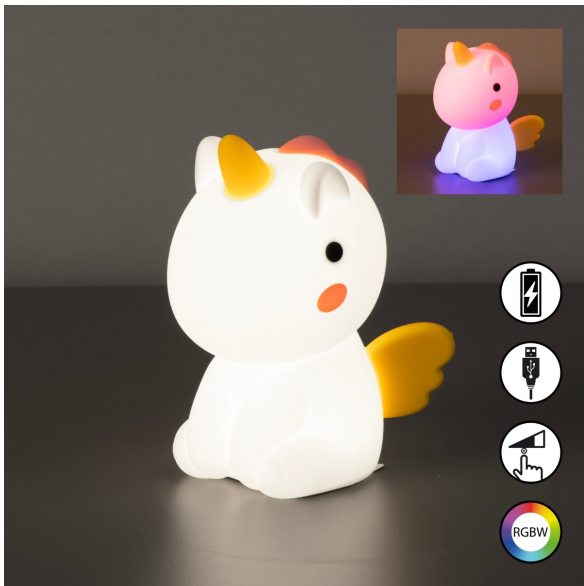

Silikon Nachtleuchte, Emily| weiß

[PRODUKT IM SHOP ANSCHAUEN](#)

| | |
|------------------------------|--|
| GTIN | 4052231504396 |
| Modell | Unicorno |
| Artikelart | Tischleuchte |
| Artikeltyp | Nachtleuchte |
| Hauptmaterial | Silikon |
| Bereich | Innenleuchte |
| Hauptfarbe | weiß |
| Länge | 10,50 cm |
| Abmessung Breite | 8,00 cm |
| Abmessung Höhe | 14,00 cm |
| Höheneinstellbar | nein |
| Nettogewicht | 0,16 kg |
| Brennstelle 1 - Anzahl | 1 Stück |
| Brennstelle 1 - Fassung | LED |
| Brennstelle 1 - Lebensdauer | 20000 h |
| Brennstelle 1 - Leuchtmittel | inkl. |
| Brennstelle 1 - Wattage | 0,6 Watt |
| Lichtstrom | 60 lm |
| Lichtfarbe | 3000K |
| Volt | 0005 Volt |
| Funktion | RGB einstellbar |
| Dimmbarkeit | mit Touch und Schalter ON / OFF dimmbar |
| Akkubetrieb | ja |
| Batteriedaten Leuchte | 1x Gerätebatterie 18650 1200mAh 3,7V (Betrieb der Leuchte) |
| Akku-Ladedauer | deaktiviert ca. 3 Stunden (beim Laden benutzbar) Stunden |
| Leuchtdauer | Mindestens ca. 8 Stunden / Maximal 45 Stunden (je nach Helligkeit) Stunden |
| Solar | nein |
| USB | USB |
| Schutzart | IP20 |
| Schutzklasse | 3 |
| Versandzustand | montiert |
| modular/nicht modular | Artikel kpl. |
| WEEE Reg.: | DE42101986 |
| Preis | 29,90 € |