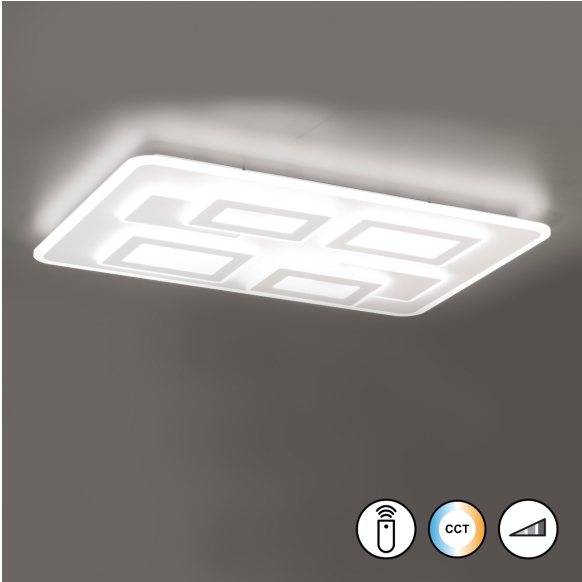

Deckenleuchte, Lorado | sandweiß

[PRODUKT IM SHOP ANSCHAUEN](#)

GTIN	4003694215367
Modell	Lorado
Artikelart	Deckenleuchte
Hauptmaterial	Metall
Bereich	Innenleuchte
Hauptfarbe	sandweiß
Länge	90,00 cm
Abmessung Breite	60,00 cm
Ausladung Decke	6,00 cm
Höheneinstellbar	nein
Nettogewicht	9,10 kg
Brennstelle 1 - Anzahl	1 Stück
Brennstelle 1 - Fassung	LED
Brennstelle 1 - Lebensdauer	20000 h
Brennstelle 1 - Leuchtmittel	inkl.
Brennstelle 1 - Wattage	66,0 Watt
Lichtstrom	7000 lm
Lichtfarbe	2700K - 6500K
Volt	0230 Volt
Funktion	tunable white (cct) stufenlos einstellbar
Dimmbarkeit	mit Fernbedienung stufenlos dimmbar
Akkubetrieb	nein
Solar	nein
Schutzart	IP20
Schutzklasse	2
Versandzustand	montiert
modular/nicht modular	Artikel kpl.
WEEE Reg.:	DE86577588
Preis	599,00 €