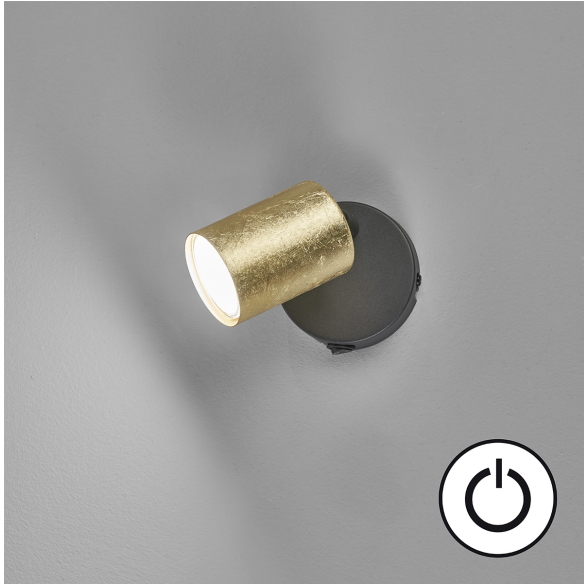

Wandleuchte, Spotleuchte, Vano | sandschwarz

[PRODUKT IM SHOP ANSCHAUEN](#)

GTIN	4003694304979
Modell	Vano
Artikelart	Wandleuchte
Artikeltyp	Spotleuchte
Hauptmaterial	Metall
Bereich	Innenleuchte
Hauptfarbe	sandschwarz
Abmessung Breite	8,00 cm
Abmessung Höhe	11,00 cm
Ausladung Wand	10,00 cm
Höheneinstellbar	nein
Nettogewicht	0,21 kg
Brennstelle 1 - Anzahl	1 Stück
Brennstelle 1 - Fassung	GU10 - LED
Brennstelle 1 - Leuchtmittel	inkl.
Brennstelle 1 - Wattage	4,0 Watt
Lichtstrom	320 lm
Lichtfarbe	3000K
Volt	230V~ 50 Hz Volt
Akkubetrieb	nein
Solar	nein
USB	nein
Schutzart	IP20
Schutzklasse	1
Versandzustand	montiert
modular/nicht modular	Artikel kpl.
WEEE Reg.:	DE86577588
Preis	28,99 €