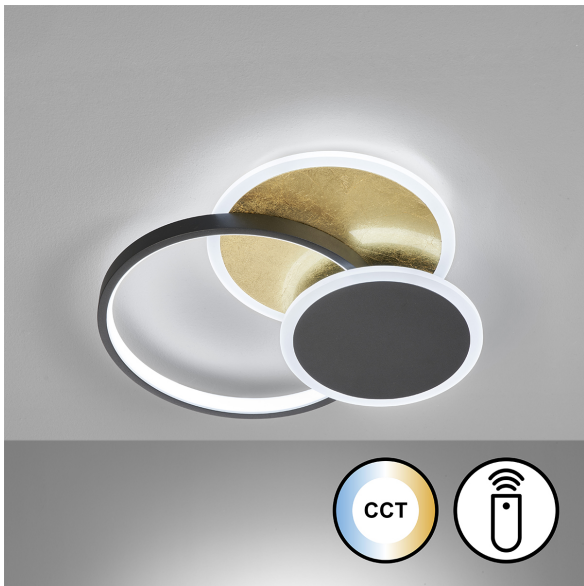

Deckenleuchte, Tomo | sandschwarz

[PRODUKT IM SHOP ANSCHAUEN](#)

GTIN	4003694214803
Modell	Tomo
Artikelart	Deckenleuchte
Hauptmaterial	Metall
Bereich	Innenleuchte
Hauptfarbe	sandschwarz
Länge	40,00 cm
Abmessung Breite	39,50 cm
Ausladung Decke	7,00 cm
Höheneinstellbar	nein
Nettogewicht	1,78 kg
Brennstelle 1 - Anzahl	1 Stück
Brennstelle 1 - Fassung	LED
Brennstelle 1 - Lebensdauer	20000 h
Brennstelle 1 - Leuchtmittel	inkl.
Brennstelle 1 - Wattage	31,0 Watt
Lichtstrom	3700 lm
Lichtfarbe	2700K - 4000K
Volt	230V~ 50 Hz Volt
Funktion	tunable white (cct) stufenlos einstellbar
Dimmbarkeit	mit Fernbedienung stufenlos dimmbar
Akkubetrieb	nein
Fernbedienung	inkl. Fernbedienung
Solar	nein
USB	nein
Schutzart	IP20
Schutzklasse	2
Versandzustand	montiert
modular/nicht modular	Artikel kpl.
WEEE Reg.:	DE86577588
Preis	239,99 €