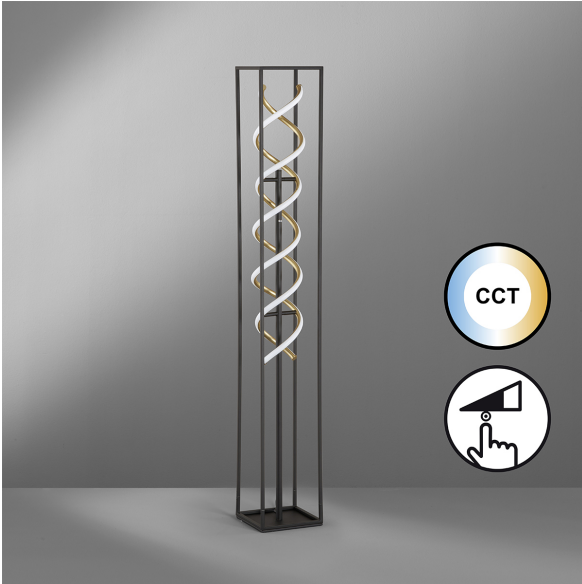

Stehleuchte, Gian | sandschwarz

PRODUKT IM SHOP ANSCHAUEN

| | |
|-----------------------------|---|
| GTIN | 4003694404952 |
| Modell | Gian |
| Artikelart | Stehleuchte |
| Hauptmaterial | Metall |
| Bereich | Innenleuchte |
| Hauptfarbe | sandschwarz |
| Länge | 20,00 cm |
| Abmessung Breite | 20,00 cm |
| Abmessung Höhe | 135,00 cm |
| Höheneinstellbar | nein |
| Nettogewicht | 4,67 kg |
| Brennstelle 1 - Anzahl | 1 Stück |
| Brennstelle 1 - Fassung | LED |
| Brennstelle 1 - Lebensdauer | 20000 h |
| Brennstelle 1 - Wattage | 34,0 Watt |
| Lichtstrom | 4200 lm |
| Lichtfarbe | 2700K 3350K 4000K |
| Volt | 230V~ 50 Hz Volt |
| Funktion | tunable white (cct) in 3 Stufen einstellbar |
| Dimmbarkeit | mit Taster stufenlos dimmbar |
| Akkubetrieb | nein |
| Solar | nein |
| USB | nein |
| Schutzart | IP20 |
| Schutzklasse | 2 |
| Versandzustand | zerlegt |
| modular/nicht modular | Artikel kpl. |
| WEEE Reg.: | DE86577588 |
| Preis | 149,00 € |