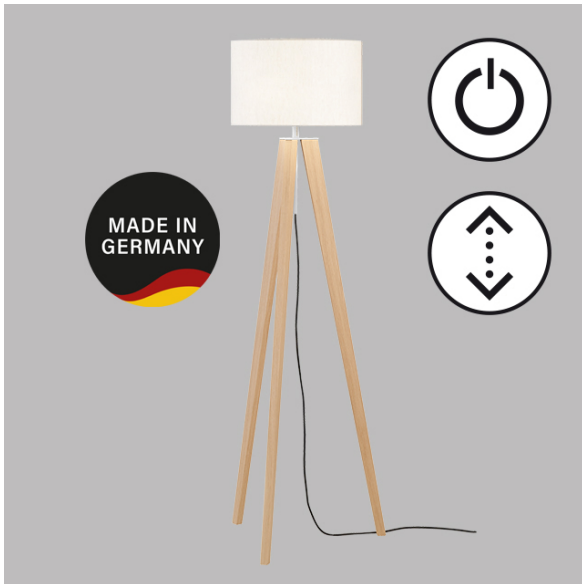

Stehleuchte, SHINE-WOOD | nickelfarben matt | Holz | Eiche geölt

[PRODUKT IM SHOP ANSCHAUEN](#)

GTIN	4003694404785
Modell	SHINE-WOOD
Artikelart	Stehleuchte
Hauptmaterial	Metall
Bereich	Innenleuchte
Hauptfarbe	nickelfarben
Hauptoberfläche	matt
Durchmesser	54,00 cm
Höheneinstellbar	nein
Höhenverstellbar von	140,00 cm
Höhenverstellbar bis	164,00 cm
Höhenverstellbar von bis	140,00 cm - 164,00 cm
Nettogewicht	3,56 kg
Brennstelle 1 - Anzahl	3 Stück
Brennstelle 1 - Fassung	E27
Brennstelle 1 - Leuchtmittel	ohne Leuchtmittel
Brennstelle 1 - Wattage	40,0 Watt
Volt	230V~ 50 Hz Volt
Schalter	mit Zugschalter schaltbar
Akkubetrieb	nein
Solar	nein
USB	nein
Schutzart	IP20
Schutzklasse	2
Versandzustand	teilmontiert
modular/nicht modular	Artikel kpl.
WEEE Reg.:	DE86577588
Preis	639,00 €