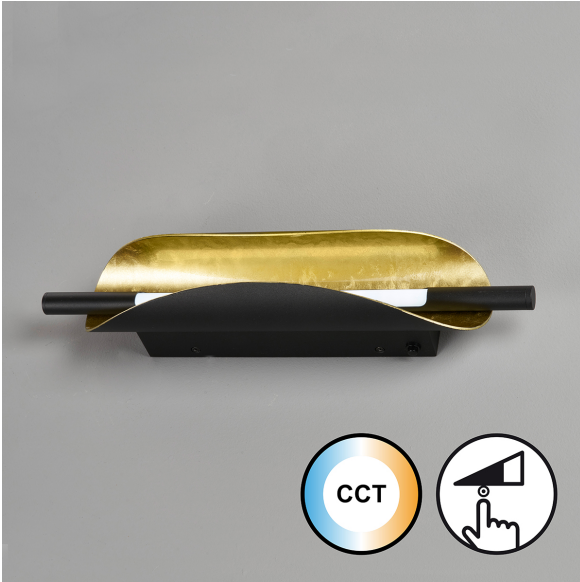

## Wandleuchte, Skal | sandschwarz

[PRODUKT IM SHOP ANSCHAUEN](#)

GTIN	4003694305075
Modell	Skal
Artikelart	<a href="#">Wandleuchte</a>
Hauptmaterial	Metall
Bereich	<a href="#">Innenleuchte</a>
Hauptfarbe	sandschwarz
Länge	42,00 cm
Abmessung Breite	8,00 cm
Ausladung Wand	10,50 cm
Höheneinstellbar	nein
Nettogewicht	0,85 kg
Brennstelle 1 - Anzahl	1 Stück
Brennstelle 1 - Fassung	LED
Brennstelle 1 - Lebensdauer	20000 h
Brennstelle 1 - Wattage	4,0 Watt
Lichtstrom	460 lm
Lichtfarbe	2700K   3350K   4000K
Volt	230V~ 50 Hz Volt
Funktion	tunable white (cct) in 3 Stufen einstellbar
Dimmbarkeit	mit Taster stufenlos dimmbar
Akkubetrieb	nein
Solar	nein
USB	nein
Schutzart	IP20
Schutzklasse	2
Versandzustand	montiert
modular/nicht modular	Artikel kpl.
WEEE Reg.:	DE86577588
Preis	89,90 €