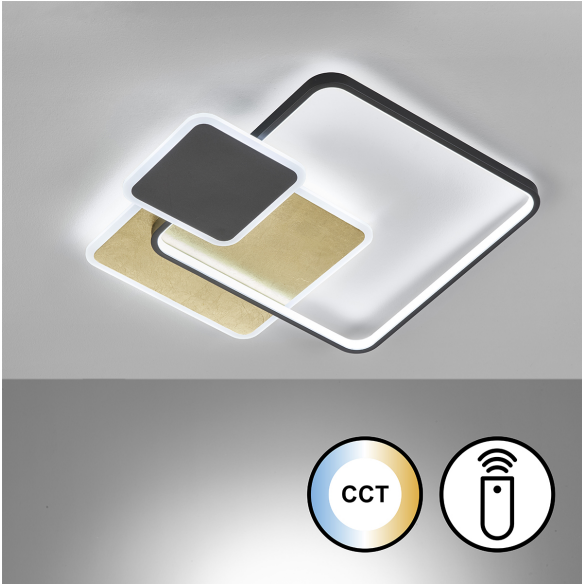

Deckenleuchte, Tomo | sandschwarz

[PRODUKT IM SHOP ANSCHAUEN](#)

GTIN	4003694214797
Modell	Tomo
Artikelart	Deckenleuchte
Hauptmaterial	Metall
Bereich	Innenleuchte
Hauptfarbe	sandschwarz
Länge	52,50 cm
Abmessung Breite	52,50 cm
Ausladung Decke	7,00 cm
Höheneinstellbar	nein
Nettogewicht	2,95 kg
Brennstelle 1 - Anzahl	1 Stück
Brennstelle 1 - Fassung	LED
Brennstelle 1 - Lebensdauer	20000 h
Brennstelle 1 - Leuchtmittel	inkl.
Brennstelle 1 - Wattage	46,0 Watt
Lichtstrom	5500 lm
Lichtfarbe	2700K - 4000K
Volt	230V~ 50 Hz Volt
Funktion	tunable white (cct) stufenlos einstellbar
Dimmbarkeit	mit Fernbedienung stufenlos dimmbar
Akkubetrieb	nein
Fernbedienung	inkl. Fernbedienung
Solar	nein
USB	nein
Schutzart	IP20
Schutzklasse	2
Versandzustand	montiert
modular/nicht modular	Artikel kpl.
WEEE Reg.:	DE86577588
Preis	359,99 €