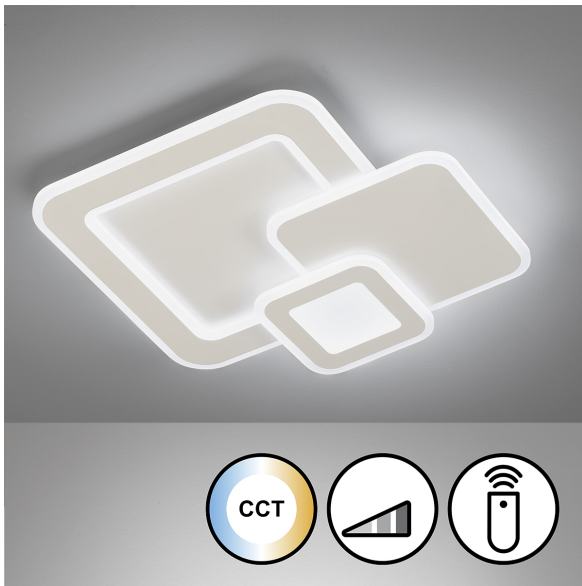

Deckenleuchte, Joster | weiß

[PRODUKT IM SHOP ANSCHAUEN](#)

GTIN	4003694214575
Modell	Joster
Artikelart	Deckenleuchte
Hauptmaterial	Metall
Bereich	Innenleuchte
Hauptfarbe	weiß
Länge	53,50 cm
Abmessung Breite	50,00 cm
Ausladung Decke	7,00 cm
Höheneinstellbar	nein
Nettogewicht	3,80 kg
Brennstelle 1 - Anzahl	1 Stück
Brennstelle 1 - Fassung	LED
Brennstelle 1 - Lebensdauer	20000 h
Brennstelle 1 - Leuchtmittel	inkl.
Brennstelle 1 - Wattage	54,0 Watt
Lichtstrom	4500 lm
Lichtfarbe	2700K - 6500K
Volt	230V~ 50 Hz Volt
Funktion	tunable white (cct) stufenlos einstellbar
Dimmbarkeit	mit Fernbedienung stufenlos dimmbar
Akkubetrieb	nein
Fernbedienung	inkl. Infrarot Fernbedienung
Solar	nein
USB	nein
Schutzart	IP20
Schutzklasse	2
Versandzustand	montiert
modular/nicht modular	Artikel kpl.
WEEE Reg.:	DE86577588
Preis	314,99 €