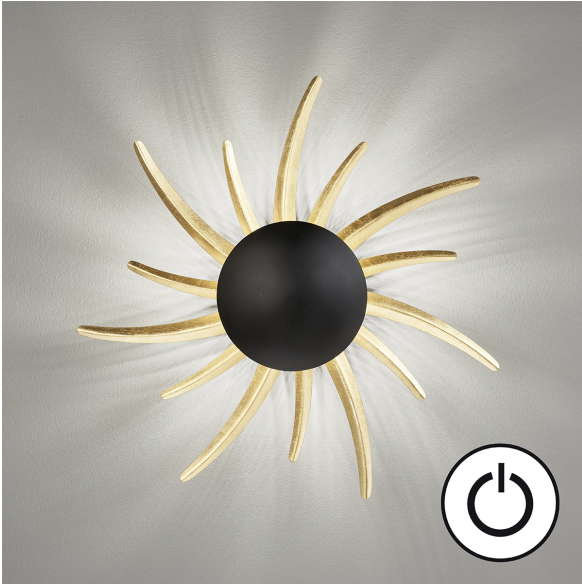

Wandleuchte, Sol | sandschwarz

PRODUKT IM SHOP ANSCHAUEN

GTIN	4003694305457
Modell	Sol
Artikelart	Wandleuchte
Hauptmaterial	Metall
Bereich	Innenleuchte
Hauptfarbe	sandschwarz
Ausladung Wand	10,00 cm
Durchmesser	45,00 cm
Höheneinstellbar	nein
Nettogewicht	1,24 kg
Brennstelle 1 - Anzahl	1 Stück
Brennstelle 1 - Fassung	LED
Brennstelle 1 - Lebensdauer	20000 h
Brennstelle 1 - Leuchtmittel	inkl.
Brennstelle 1 - Wattage	10,0 Watt
Lichtstrom	1400 lm
Lichtfarbe	2700K
Volt	230V~ 50 Hz Volt
Schalter	mit Schalter schaltbar
Akkubetrieb	nein
Solar	nein
USB	nein
Schutzart	IP20
Schutzklasse	2
Versandzustand	montiert
modular/nicht modular	Artikel kpl.
WEEE Reg.:	DE86577588
Preis	99,90 €