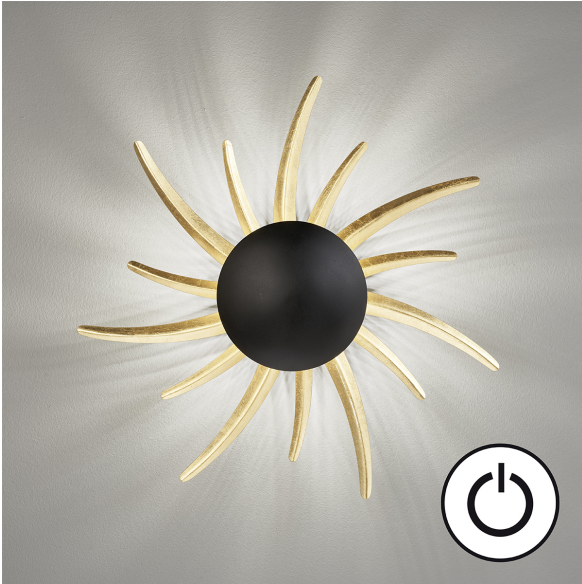

Wandleuchte, Sol | sandschwarz

[PRODUKT IM SHOP ANSCHAUEN](#)

GTIN	4003694305457
Modell	Sol
Artikelart	Wandleuchte
Hauptmaterial	Metall
Bereich	Innenleuchte
Hauptfarbe	sandschwarz
Ausladung Wand	10,00 cm
Durchmesser	45,00 cm
Höheneinstellbar	nein
Nettogewicht	1,24 kg
Brennstelle 1 - Anzahl	1 Stück
Brennstelle 1 - Fassung	LED
Brennstelle 1 - Lebensdauer	20000 h
Brennstelle 1 - Leuchtmittel	inkl.
Brennstelle 1 - Wattage	10,0 Watt
Lichtstrom	1400 lm
Lichtfarbe	2700K
Volt	230V~ 50 Hz Volt
Schalter	mit Schalter schaltbar
Akkubetrieb	nein
Solar	nein
USB	nein
Schutzart	IP20
Schutzklasse	2
Versandzustand	montiert
modular/nicht modular	Artikel kpl.
WEEE Reg.:	DE86577588
Preis	239,99 €