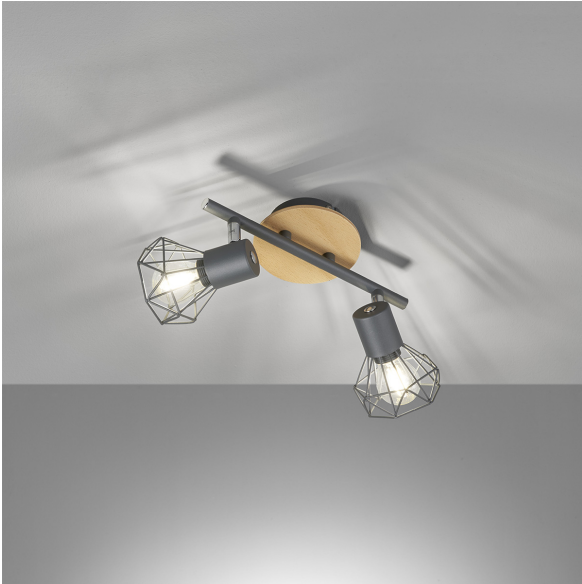

## Spotschiene, Ran | grau matt

[PRODUKT IM SHOP ANSCHAUEN](#)

|                              |                              |
|------------------------------|------------------------------|
| GTIN                         | 4003694213851                |
| Modell                       | Ran                          |
| Artikelart                   | <a href="#">Spotschiene</a>  |
| Hauptmaterial                | Metall                       |
| Bereich                      | <a href="#">Innenleuchte</a> |
| Hauptfarbe                   | grau                         |
| Hauptoberfläche              | matt                         |
| Länge                        | 25,00 cm                     |
| Abmessung Breite             | 11,00 cm                     |
| Ausladung Wand               | 18,00 cm                     |
| Höheneinstellbar             | nein                         |
| Nettogewicht                 | 0,42 kg                      |
| Brennstelle 1 - Anzahl       | 2 Stück                      |
| Brennstelle 1 - Fassung      | E14                          |
| Brennstelle 1 - Leuchtmittel | ohne Leuchtmittel            |
| Brennstelle 1 - Wattage      | 25,0 Watt                    |
| Volt                         | 230V~ 50 Hz Volt             |
| Akkubetrieb                  | nein                         |
| Solar                        | nein                         |
| USB                          | nein                         |
| Schutzart                    | IP20                         |
| Schutzklasse                 | 1                            |
| Versandzustand               | teilmontiert                 |
| modular/nicht modular        | Artikel kpl.                 |
| WEEE Reg.:                   | DE86577588                   |
| Preis                        | 47,99 €                      |