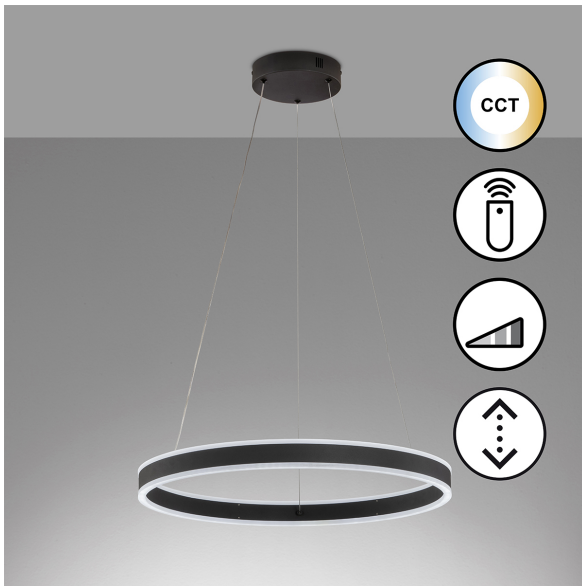

## Pendelleuchte, Sirko | sandschwarz

[PRODUKT IM SHOP ANSCHAUEN](#)

GTIN	4003694610483
Modell	Sirko
Artikelart	<a href="#">Pendelleuchte</a>
Hauptmaterial	Metall
Bereich	<a href="#">Innenleuchte</a>
Hauptfarbe	sandschwarz
Ausladung Decke	160,00 cm
Durchmesser	60,00 cm
Höheneinstellbar	ja
Nettogewicht	1,70 kg
Brennstelle 1 - Anzahl	1 Stück
Brennstelle 1 - Fassung	LED
Brennstelle 1 - Lebensdauer	20000 h
Brennstelle 1 - Leuchtmittel	inkl.
Brennstelle 1 - Wattage	54,0 Watt
Lichtstrom	8500 lm
Lichtfarbe	2700K - 6500K
Volt	230V~ 50 Hz Volt
Funktion	tunable white (cct) stufenlos einstellbar
Dimmbarkeit	mit Fernbedienung stufenlos dimmbar
Akkubetrieb	nein
Fernbedienung	inkl. Fernbedienung
Solar	nein
USB	nein
Schutzart	IP20
Schutzklasse	2
Versandzustand	montiert
modular/nicht modular	Artikel kpl.
WEEE Reg.:	DE86577588
Preis	264,99 €