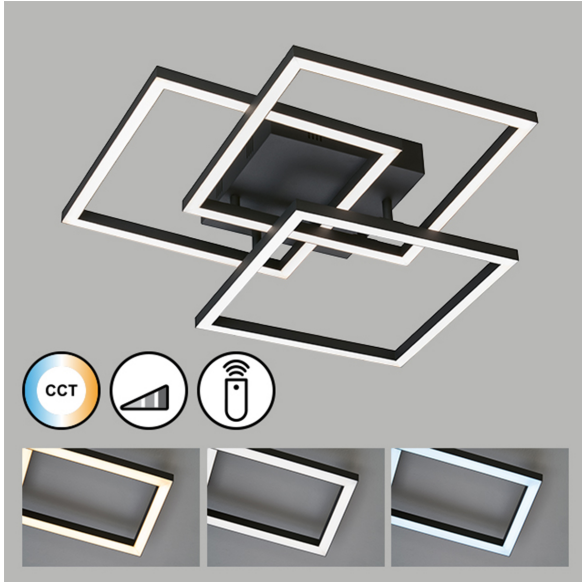

Deckenleuchte, Seth | sandschwarz

PRODUKT IM SHOP ANSCHAUEN

GTIN	4003694213790
Modell	Seth
Artikelart	Deckenleuchte
Stil	Modern, Design
Hauptmaterial	Metall
Bereich	Innenleuchte
Hauptfarbe	sandschwarz
Länge	52,00 cm
Abmessung Breite	52,00 cm
Ausladung Decke	9,50 cm
Höheneinstellbar	nein
Nettogewicht	1,50 kg
Brennstelle 1 - Anzahl	1 Stück
Brennstelle 1 - Fassung	LED
Brennstelle 1 - Lebensdauer	20000 h
Brennstelle 1 - Leuchtmittel	inkl.
Brennstelle 1 - Wattage	29,0 Watt
Lichtstrom	4700 lm
Lichtfarbe	2700K - 6500K
Volt	230V~ 50 Hz Volt
Funktion	tunable white (cct) stufenlos einstellbar
Dimmbarkeit	mit Fernbedienung stufenlos dimmbar
Akkubetrieb	nein
Fernbedienung	inkl. Fernbedienung
Batteriedaten	2x Gerätebatterie AAA 1200mAh
Fernbedienung	1,5V (Fernbedienung)
Solar	nein
USB	nein
Schutzart	IP20
Schutzklasse	2
Geeignet für	Wohnzimmer , Schlafzimmer , Gästezimmer
Versandzustand	teilmontiert
modular/nicht modular	Artikel kpl.
WEEE Reg.:	DE86577588
Preis	229,99 €