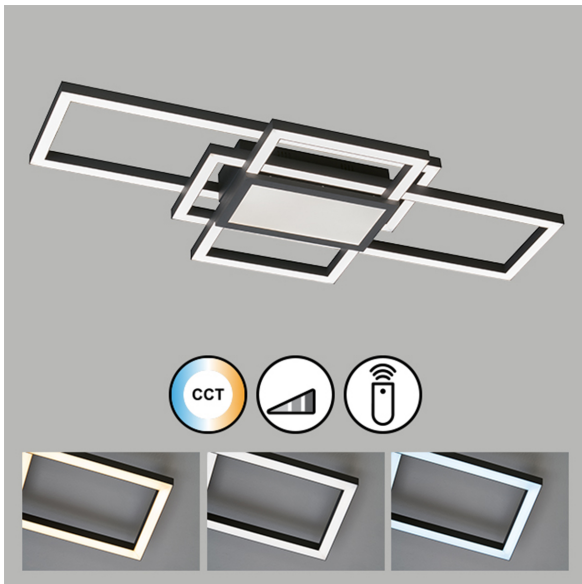

Deckenleuchte, Seth | sandschwarz

PRODUKT IM SHOP ANSCHAUEN

GTIN	4003694213707
Modell	Seth
Artikelart	Deckenleuchte
Stil	Modern, Design
Hauptmaterial	Metall
Bereich	Innenleuchte
Hauptfarbe	sandschwarz
Länge	70,00 cm
Abmessung Breite	30,00 cm
Ausladung Decke	7,00 cm
Höheneinstellbar	nein
Nettogewicht	1,55 kg
Brennstelle 1 - Anzahl	1 Stück
Brennstelle 1 - Fassung	LED
Brennstelle 1 - Lebensdauer	20000 h
Brennstelle 1 - Leuchtmittel	inkl.
Brennstelle 1 - Wattage	27,0 Watt
Lichtstrom	4600 lm
Lichtfarbe	2700K - 6500K
Volt	230V~ 50 Hz Volt
Funktion	tunable white (cct) stufenlos einstellbar
Dimmbarkeit	mit Fernbedienung stufenlos dimmbar
Akkubetrieb	nein
Fernbedienung	inkl. Fernbedienung
Batteriedaten	2x Gerätebatterie AAA 1200mAh
Fernbedienung	1,5V (Fernbedienung)
Solar	nein
USB	nein
Schutzart	IP20
Schutzklasse	2
Geeignet für	Wohnzimmer , Schlafzimmer , Gästezimmer
Versandzustand	teilmontiert
modular/nicht modular	Artikel kpl.
WEEE Reg.:	DE86577588
Preis	219,99 €