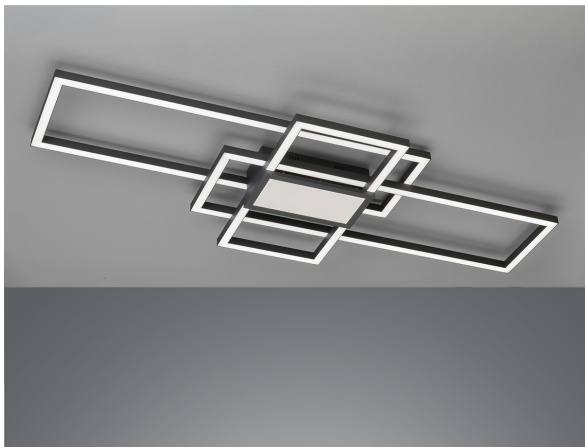

Deckenleuchte, Seth | sandschwarz

[PRODUKT IM SHOP ANSCHAUEN](#)

GTIN	4003694213684
Modell	Seth
Artikelart	Deckenleuchte
Stil	Modern, Design
Hauptmaterial	Metall
Bereich	Innenleuchte
Hauptfarbe	sandschwarz
Länge	98,00 cm
Abmessung Breite	40,00 cm
Ausladung Decke	7,00 cm
Höheneinstellbar	nein
Nettogewicht	1,70 kg
Brennstelle 1 - Anzahl	1 Stück
Brennstelle 1 - Fassung	LED
Brennstelle 1 - Lebensdauer	20000 h
Brennstelle 1 - Leuchtmittel	inkl.
Brennstelle 1 - Wattage	35,0 Watt
Lichtstrom	6000 lm
Lichtfarbe	2700K - 6500K
Volt	230V~ 50 Hz Volt
Funktion	tunable white (cct) stufenlos einstellbar
Dimmbarkeit	mit Fernbedienung stufenlos dimmbar
Akkubetrieb	nein
Fernbedienung	inkl. Fernbedienung
Batteriedaten	2x Gerätebatterie AAA 1200mAh
Fernbedienung	1,5V (Fernbedienung)
Solar	nein
USB	nein
Schutzart	IP20
Schutzklasse	2
Geeignet für	Wohnzimmer, Schlafzimmer, Gästezimmer
Versandzustand	montiert
modular/nicht modular	Artikel kpl.
WEEE Reg.:	DE86577588
Preis	289,99 €