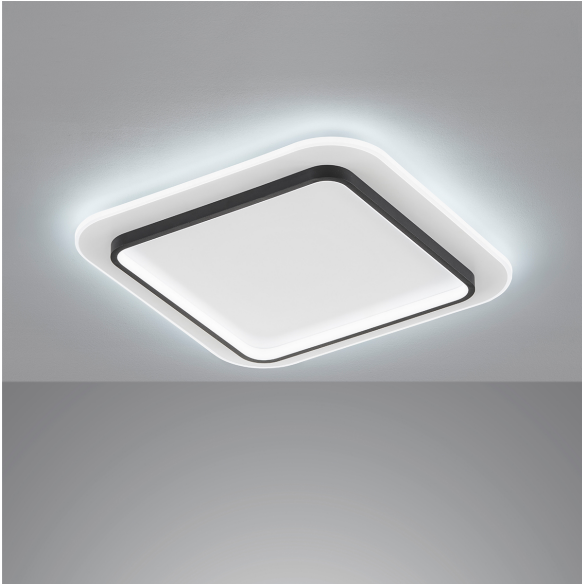

Deckenleuchte, Blithe | weiß

[PRODUKT IM SHOP ANSCHAUEN](#)

GTIN	4003694213097
Modell	Blithe
Artikelart	Deckenleuchte
Stil	Modern
Hauptmaterial	Metall
Bereich	Innenleuchte
Hauptfarbe	weiß
Länge	50,00 cm
Abmessung Breite	50,00 cm
Ausladung Decke	6,50 cm
Höheneinstellbar	nein
Nettogewicht	2,57 kg
Brennstelle 1 - Anzahl	1 Stück
Brennstelle 1 - Fassung	LED
Brennstelle 1 - Lebensdauer	20000 h
Brennstelle 1 - Leuchtmittel	inkl.
Brennstelle 1 - Wattage	40,0 Watt
Lichtstrom	4600 lm
Lichtfarbe	2700K
Volt	230V~ 50 Hz Volt
Dimmbarkeit	über Wandschalter in 3 Stufen dimmbar
Akkubetrieb	nein
Solar	nein
USB	nein
Schutzart	IP20
Schutzklasse	2
Geeignet für	Wohnzimmer , Schlafzimmer , Gästezimmer , Jugendzimmer , Flur
Versandzustand	montiert
modular/nicht modular	Artikel kpl.
WEEE Reg.:	DE86577588
Preis	69,90 €