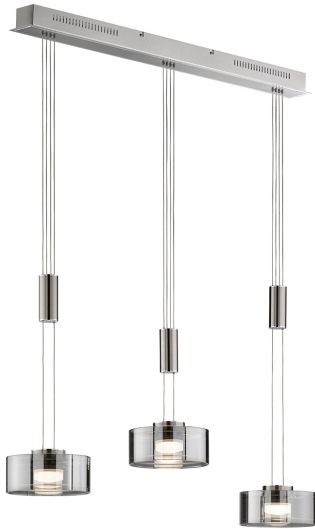

Pendelleuchte, Lavin | nickelfarben matt

[PRODUKT IM SHOP ANSCHAUEN](#)

GTIN	4003694606516
Modell	Lavin
Artikelart	Pendelleuchte
Stil	Modern
Hauptmaterial	Metall
Bereich	Innenleuchte
Hauptfarbe	nickelfarben
Hauptoberfläche	matt
Länge	100,00 cm
Abmessung Breite	20,00 cm
Höheneinstellbar	nein
Höhenverstellbar von	100,00 cm
Höhenverstellbar bis	160,00 cm
Höhenverstellbar von bis	100,00 cm - 160,00 cm
Nettogewicht	7,40 kg
Brennstelle 1 - Anzahl	3 Stück
Brennstelle 1 - Fassung	LED
Brennstelle 1 - Lebensdauer	30000 h
Brennstelle 1 - Leuchtmittel	inkl.Marken-LED
Brennstelle 1 - Wattage	9,0 Watt
Lichtstrom	2900 lm
Lichtfarbe	2700K
Volt	230V~ 50 Hz Volt
Dimmbarkeit	über Wandsdimmer stufenlos dimmbar
Akkubetrieb	nein
Solar	nein
USB	nein
Schutzart	IP20
Schutzklasse	2
Geeignet für	Wohnzimmer, Esszimmer
Versandzustand	teilmontiert
modular/nicht modular	Artikel kpl.
WEEE Reg.:	DE86577588
Preis	719,00 €