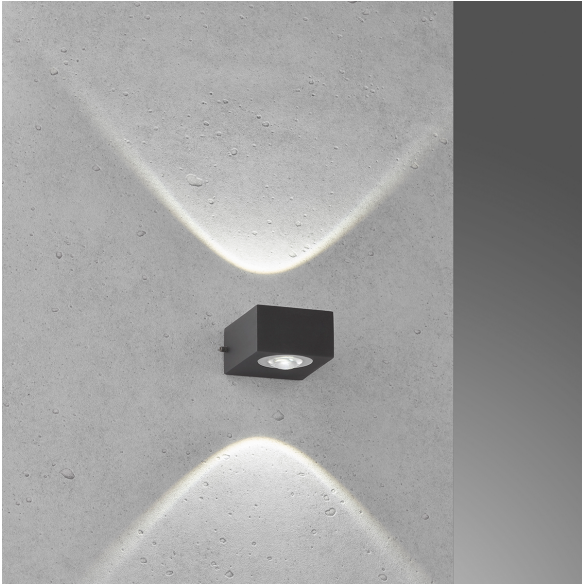

Wandleuchte, Außenleuchte, Helsinki | schwarz| IP54

PRODUKT IM SHOP ANSCHAUEN

| | |
|------------------------------|---|
| GTIN | 4003694303743 |
| Modell | Helsinki |
| Artikelart | Wandleuchte |
| Artikeltyp | Außenleuchte |
| Stil | Modern |
| Hauptmaterial | Metall |
| Bereich | Außenleuchte |
| Hauptfarbe | schwarz |
| Abmessung Breite | 8,30 cm |
| Abmessung Höhe | 5,30 cm |
| Ausladung Wand | 7,00 cm |
| Höheneinstellbar | nein |
| Nettogewicht | 0,30 kg |
| Brennstelle 1 - Anzahl | 2 Stück |
| Brennstelle 1 - Fassung | LED |
| Brennstelle 1 - Lebensdauer | 20000 h |
| Brennstelle 1 - Leuchtmittel | inkl. |
| Brennstelle 1 - Wattage | 2,0 Watt |
| Lichtstrom | 380 lm |
| Lichtfarbe | 3000K |
| Volt | 230V~ 50 Hz Volt |
| Akkubetrieb | nein |
| Solar | nein |
| USB | nein |
| Schutzart | IP54 |
| Schutzklasse | 1 |
| Geeignet für | Garten , Balkon , Terasse , Carport |
| Versandzustand | montiert |
| modular/nicht modular | Artikel kpl. |
| WEEE Reg.: | DE86577588 |
| Preis | 29,90 € |