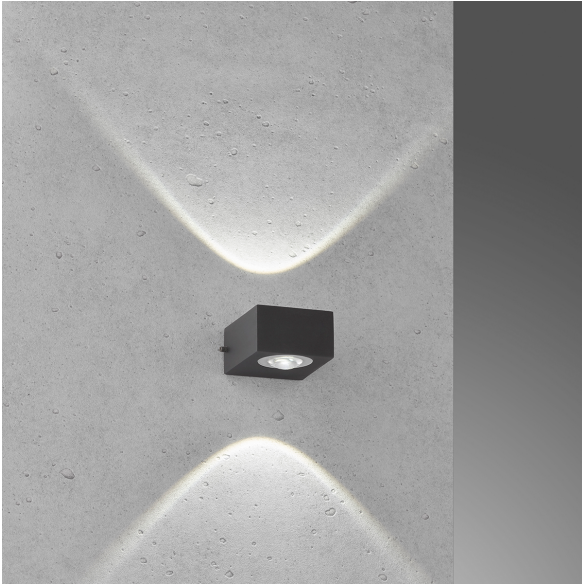

## Wandleuchte, Außenleuchte, Helsinki | schwarz| IP54

[PRODUKT IM SHOP ANSCHAUEN](#)

GTIN	4003694303743
Modell	Helsinki
Artikelart	<a href="#">Wandleuchte</a>
Artikeltyp	<a href="#">Außenleuchte</a>
Stil	<a href="#">Modern</a>
Hauptmaterial	Metall
Bereich	<a href="#">Außenleuchte</a>
Hauptfarbe	schwarz
Abmessung Breite	8,30 cm
Abmessung Höhe	5,30 cm
Ausladung Wand	7,00 cm
Höheneinstellbar	nein
Nettogewicht	0,30 kg
Brennstelle 1 - Anzahl	2 Stück
Brennstelle 1 - Fassung	LED
Brennstelle 1 - Lebensdauer	20000 h
Brennstelle 1 - Leuchtmittel	inkl.
Brennstelle 1 - Wattage	2,0 Watt
Lichtstrom	380 lm
Lichtfarbe	3000K
Volt	230V~ 50 Hz Volt
Akkubetrieb	nein
Solar	nein
USB	nein
Schutzart	IP54
Schutzklasse	1
Geeignet für	<a href="#">Garten, Balkon, Terasse, Carport</a>
Versandzustand	montiert
modular/nicht modular	Artikel kpl.
WEEE Reg.:	DE86577588
Preis	22,50 €