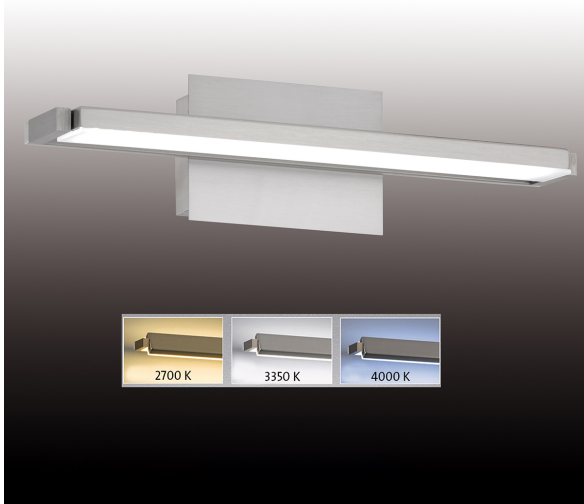

Wandleuchte, Pare TW | nickelfarben matt

PRODUKT IM SHOP ANSCHAUEN

GTIN	4001133300544
Modell	Pare TW
Artikelart	Wandleuchte
Stil	Modern
Hauptmaterial	Metall
Bereich	Innenleuchte
Hauptfarbe	nickelfarben
Hauptoberfläche	matt
Abmessung Breite	40,00 cm
Abmessung Höhe	10,00 cm
Ausladung Wand	11,00 cm
Höheneinstellbar	nein
Nettogewicht	1,09 kg
Brennstelle 1 - Anzahl	1 Stück
Brennstelle 1 - Fassung	LED
Brennstelle 1 - Lebensdauer	20000 h
Brennstelle 1 - Leuchtmittel	inkl.
Brennstelle 1 - Wattage	14,0 Watt
Lichtstrom	1600 lm
Lichtfarbe	2700K 3350K 4000K
Volt	230V~ 50 Hz Volt
Funktion	tunable white (cct) in 3 Stufen einstellbar
Dimmbarkeit	mit Taster stufenlos dimmbar
Akkubetrieb	nein
Solar	nein
USB	nein
Schutzart	IP20
Schutzklasse	2
Geeignet für	Wohnzimmer , Schlafzimmer , Gästezimmer , Jugendzimmer , Flur
Versandzustand	montiert
modular/nicht modular	Artikel kpl.
Garantiezeit	84
WEEE Reg.:	DE86577588
Preis	204,99 €