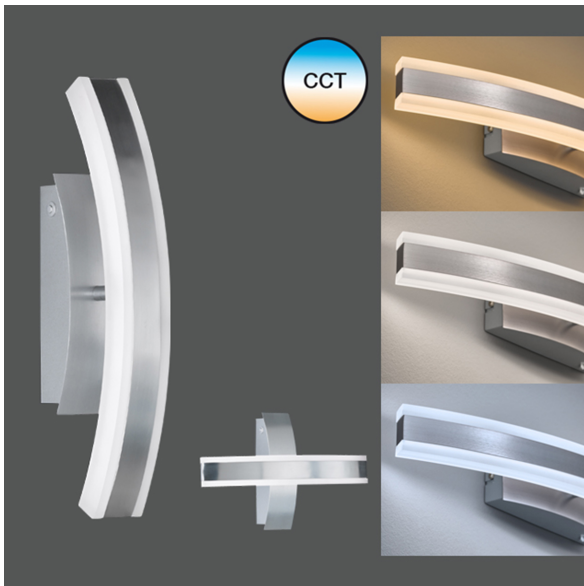

Wandleuchte, Stiff TW | aluminiumfarben matt

PRODUKT IM SHOP ANSCHAUEN

GTIN	4003694300346
Modell	Stiff TW
Artikelart	Wandleuchte
Stil	Modern
Hauptmaterial	Metall
Bereich	Innenleuchte
Hauptfarbe	aluminiumfarben
Hauptoberfläche	matt
Länge	36,50 cm
Abmessung Breite	7,00 cm
Ausladung Wand	11,00 cm
Höheneinstellbar	nein
Nettogewicht	0,88 kg
Brennstelle 1 - Anzahl	1 Stück
Brennstelle 1 - Fassung	LED
Brennstelle 1 - Lebensdauer	20000 h
Brennstelle 1 - Leuchtmittel	inkl.
Brennstelle 1 - Wattage	11,0 Watt
Lichtstrom	1200 lm
Lichtfarbe	2700K 3350K 4000K
Volt	230V~ 50 Hz Volt
Funktion	tunable white (cct) in 3 Stufen einstellbar
Dimmbarkeit	mit Taster stufenlos dimmbar
Akkubetrieb	nein
Solar	nein
USB	nein
Schutzart	IP20
Schutzklasse	2
Geeignet für	Wohnzimmer , Schlafzimmer , Gästezimmer , Jugendzimmer , Treppenhaus , Flur , Keller
Versandzustand	montiert
modular/nicht modular	Artikel kpl.
WEEE Reg.:	DE86577588
Preis	199,99 €