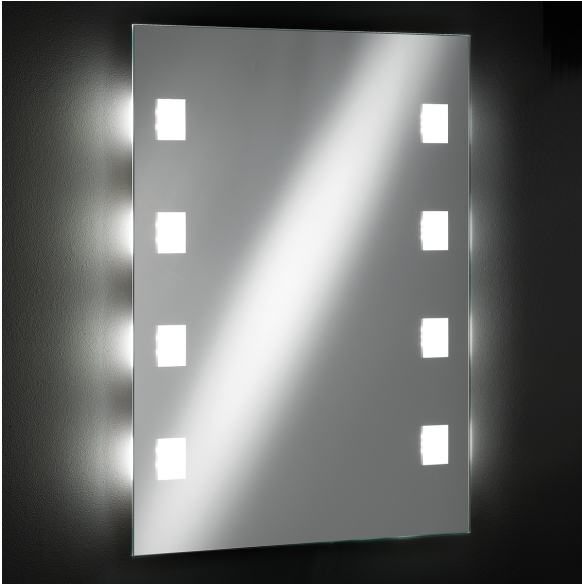

Spiegelleuchte, Spiegel | silberfarben glänzend | 70 x 56 cm

[PRODUKT IM SHOP ANSCHAUEN](#)

| | |
|------------------------------|--|
| GTIN | 4001133261333 |
| Modell | Spiegel |
| Artikelart | Spiegelleuchte |
| Stil | Klassisch |
| Hauptmaterial | Glas |
| Bereich | Innenleuchte |
| Hauptfarbe | silberfarben |
| Hauptoberfläche | glänzend |
| Länge | 70,00 cm |
| Abmessung Breite | 56,00 cm |
| Ausladung Wand | 4,00 cm |
| Höheneinstellbar | nein |
| Nettogewicht | 6,14 kg |
| Brennstelle 1 - Anzahl | 1 Stück |
| Brennstelle 1 - Fassung | LED |
| Brennstelle 1 - Lebensdauer | 20000 h |
| Brennstelle 1 - Leuchtmittel | inkl. |
| Brennstelle 1 - Wattage | 19,0 Watt |
| Lichtstrom | 2200 lm |
| Lichtfarbe | 3000K |
| Volt | 230V~ 50 Hz Volt |
| Dimmbarkeit | mit Taster stufenlos dimmbar |
| Akkubetrieb | nein |
| Solar | nein |
| USB | nein |
| Schutzart | IP20 |
| Schutzklasse | 2 |
| Geeignet für | Badezimmer , Gäste-WC , Flur |
| Versandzustand | montiert |
| modular/nicht modular | Artikel kpl. |
| Garantiezeit | 84 |
| WEEE Reg.: | DE86577588 |
| Preis | 189,90 € |