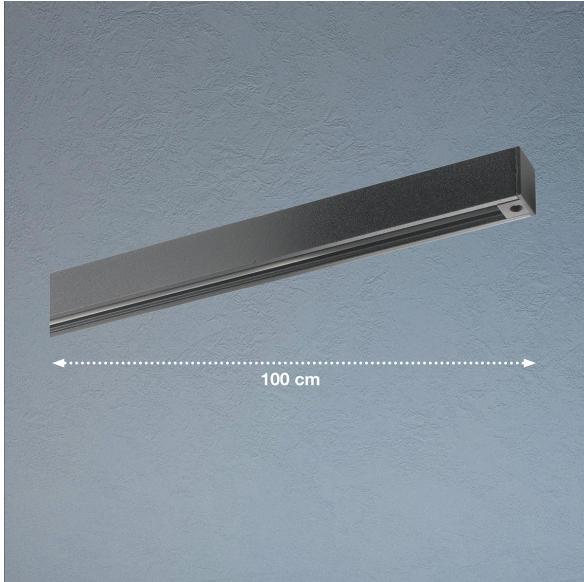

## Stromschiene - Hochvolt, HV-Track Lina, 100 cm

[PRODUKT IM SHOP ANSCHAUEN](#)

GTIN	4052231700019
Modell	HV-Track Lina
Artikelart	<a href="#">Stromschiene - Hochvolt</a>
Stil	<a href="#">Modern</a>
Hauptmaterial	Metall
Bereich	<a href="#">Innenleuchte</a>
Hauptfarbe	sandschwarz
Länge	100,00 cm
Höheneinstellbar	nein
Nettogewicht	0,50 kg
Brennstelle 1 - Wattage	500,0 Watt
Volt	230V~ 50 Hz Volt
Akkubetrieb	nein
Solar	nein
USB	nein
Schutzart	IP20
Schutzklasse	1
Geeignet für	<a href="#">Wohnzimmer</a> , <a href="#">Schlafzimmer</a> , <a href="#">Gästezimmer</a> , <a href="#">Küche</a> , <a href="#">Esszimmer</a> , <a href="#">Jugendzimmer</a> , <a href="#">Arbeitszimmer</a> , <a href="#">Treppenhaus</a> , <a href="#">Flur</a>
Versandzustand	montiert
modular/nicht modular	modulares Schienensystem
WEEE Reg.:	DE42101986
Preis	39,90 €