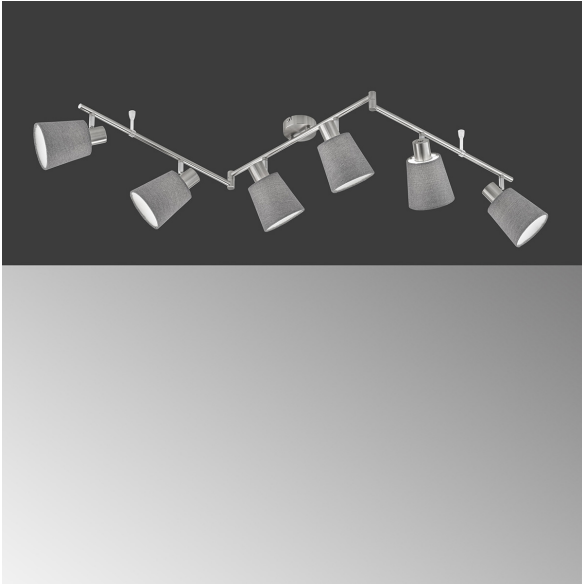

Deckenbogen, Jeff | nickelfarben matt

[PRODUKT IM SHOP ANSCHAUEN](#)

GTIN	4003694209984
Modell	Jeff
Artikelart	Deckenbogen
Stil	Klassisch, Wohnlich
Hauptmaterial	Metall
Bereich	Innenleuchte
Hauptfarbe	nickelfarben
Hauptoberfläche	matt
Länge	145,00 cm
Abmessung Breite	11,00 cm
Ausladung Decke	21,00 cm
Höheneinstellbar	nein
Nettogewicht	1,35 kg
Brennstelle 1 - Anzahl	6 Stück
Brennstelle 1 - Fassung	E14
Brennstelle 1 - Leuchtmittel	ohne Leuchtmittel
Brennstelle 1 - Wattage	10,0 Watt
Volt	230V~ 50 Hz Volt
Akkubetrieb	nein
Solar	nein
USB	nein
Schutzart	IP20
Schutzklasse	1
Geeignet für	Wohnzimmer, Schlafzimmer, Gästezimmer, Jugendzimmer, Flur
Versandzustand	teilmontiert
modular/nicht modular	Artikel kpl.
WEEE Reg.:	DE86577588
Preis	45,00 €